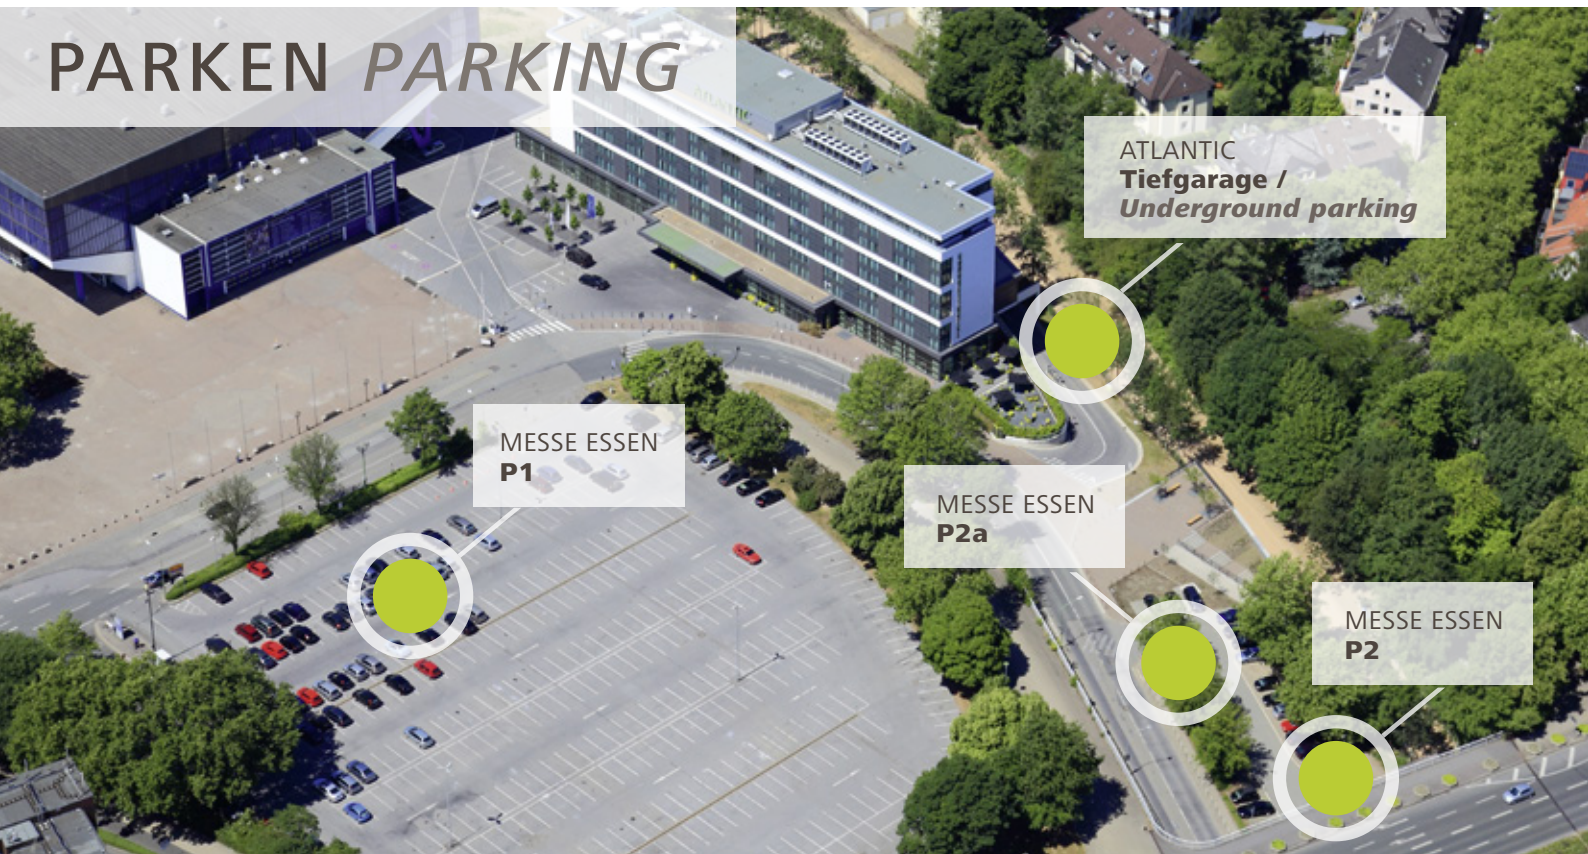

PARKEN PARKING

ATLANTIC – TIEFGARAGE UNDERGROUND PARKING

- 48 Einstellplätze | € 1,50 pro Stunde, Tageshöchstsatz € 15,00 | Höhenbegrenzung 3,90 m
48 parking spaces | € 1.50 per hour, maximum daily rate € 15.00 | height limit 3.90 m

MESSE ESSEN P1

- 400 Parkplätze | Preis je nach Veranstaltung bis € 9,00 pro 24 h
400 parking spaces | price depending on the event, up to € 9.00 per 24h

MESSE ESSEN P2a

- 60 Parkplätze | kostenfrei | Höhenbegrenzung 1,90 m
60 parking spaces | free of charge | height limit 1.90 m

MESSE ESSEN P2

- 1.140 Parkplätze | Preis je nach Veranstaltung bis € 9,00 pro 24 h | keine Höhenbegrenzung
1.140 parking spaces | price depending on the event up to € 9.00 per 24h | no height limit

E-CAR LADESTATION E-CAR CHARGING STATION